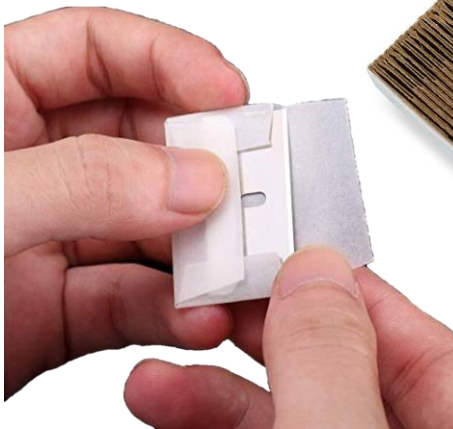

CUCHILLA PARA RASPADOR 1,5"

Esta cuchilla fabricada en acero permite eliminar de la mejor manera los materiales pegados en la superficie de un vidrio.

Las hojas tienen doble filo, son ideales para raspar el material pegado en las superficies sin dejar rasguños.

Ideal para superficies delicadas como vidrios, ventanas residenciales y vidrios de automóviles.

Utilizar con RASPADOR PERSONAL 1,5" PULEX.

Datos Técnicos

MODELO	LIVI70027
Descripción	CAJA 100 CUCHILLAS 1,5 PARA RASPADOR PULEX
Dimensiones	14,5 x 5,5 x3 cm
Peso unitario	206g
Dimensiones empaque	27 * 14 * 6 cm
Volumen empaque	0,002 m3
Paquete	10 paquetes con 100cuchillos