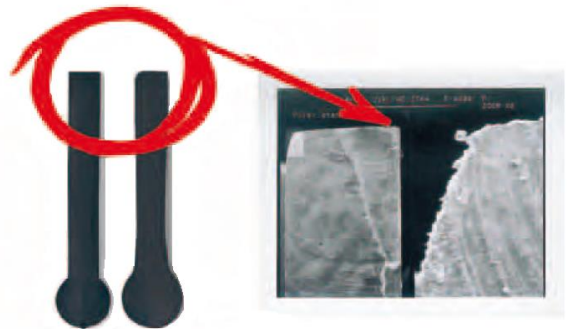

GOMA LIMPIA VIDRIOS 71 – 92cm

La hoja de goma PULEX es el componente principal limpiavidrios porque es el elemento que entra en contacto directo con el vidrio y la suciedad.

La combinación perfecta de tres características específicas de la goma que son: el tipo y la naturaleza de la goma, la calidad de la mezcla y el borde de la hoja. Esto hace de la GOMA PULEX la mejor opción para el profesional de limpieza de ventanas.

Caucho natural vulcanizado NRSBR sintético, carbono negro.

La foto tomada bajo un microscopio electrónico muestra la diferencia del filo uniforme y afilado de una hoja utilizado en una escobilla de goma de calidad Pulex en comparación al borde irregular y redondeado de una hoja de goma estándar en un ordinario enjuagador de goma.

Datos Técnicos

MODELO	LIVI70025	LIVI70028
Descripción	GOMA PULEX 71cm	GOMA PULEX 92 cm
Dimensiones	71 cm	92 cm
Peso unitario	46g	62g
Dimensiones empaque	97,5 * 27,5 * 200cm	97,5 * 27,5 * 200cm
Volumen empaque	0,0536 m3	0,536 m3
Paquete	50 piezas	50 piezas