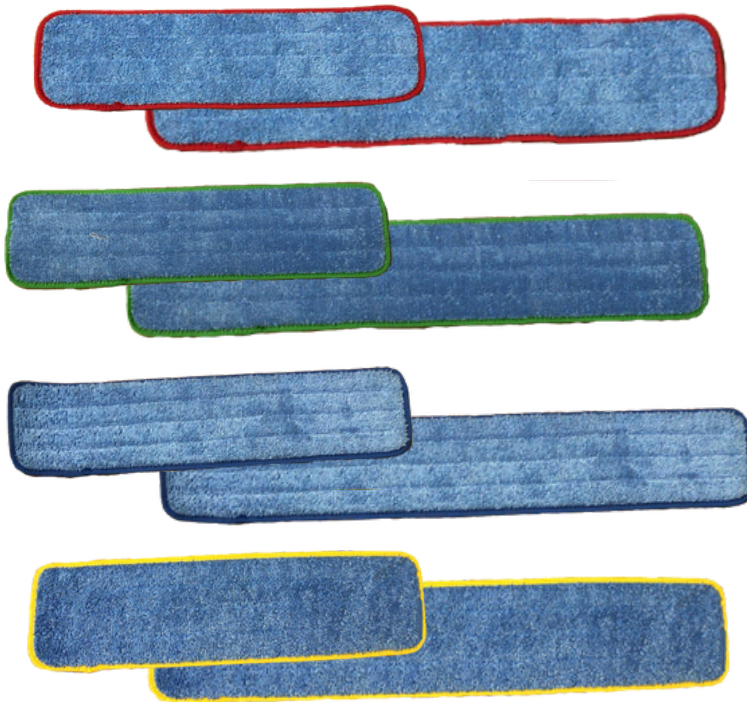

Insumos de aseo industrial

MOPA PLANA MICROFIBRA

La mopa plana de microfibra está diseñada para atrapar el polvo de los pisos. Su fibra de poliéster y poliamida densamente entrelazadas tiene un grosor de aproximadamente 1/16 de un cabello humano. Permite atrapar la suciedad de lugares de difícil acceso, como rincones, bordes y recovecos donde otras fibras de trapeadores tradicionales no pueden llegar.

La fibra poliamida que contiene la microfibra genera una carga estática que atrae la suciedad, atrapándola sin liberarla hasta que se lava el paño.

Productividad
Se elimina el esfuerzo de reparar varias veces el mismo lugar, para retirar el polvo o residuo existente.

Base con velcro y mango
Para el uso de la mopa seca plana microfibra es necesario adquirir el SET MOPA PLANA MICROFIBRA.

Usos.

Limpieza y mantenimiento de superficies como; madera, plástico, metal, vinilo, etc.
La microfibra es el producto de limpieza más innovador de los últimos tiempos.